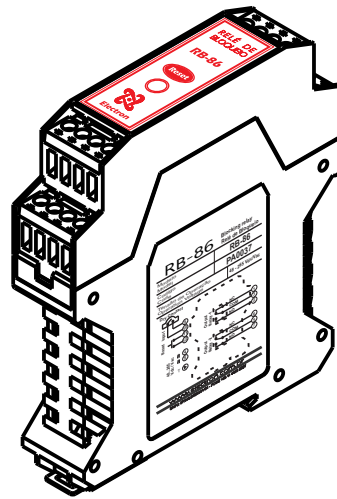

ESTE DESENHO É DE PROPRIEDADE EXCLUSIVA DA ELECTRON DO BRASIL, SENDO PROIBIDO A REPRODUÇÃO OU DIVULGAÇÃO DO CONTEÚDO SEM AUTORIZAÇÃO EXPRESSA, SUJEITO A PENA DA LEI.
 THIS DESIGN IS THE EXCLUSIVE PROPERTY OF ELECTRON DO BRASIL, AND REPRODUCTION OR DISSEMINATION OF THE CONTENT WITHOUT EXPRESS AUTHORIZATION IS PROHIBITED, SUBJECT TO THE PENALTY OF LAW.

RB 86		-----	1	132 g		
DESCRIÇÃO / DESCRIPTION		MATERIAL	QUANTIDADE/AMOUNT	PESO/WEIGHT		
	DES	Bruno C. Paiva	DATA /TIME	08/01/2024	REVISÃO/REVISION	
	'APR.		DATA /TIME		1	
	DESCRIÇÃO / DESCRIPTION:				2	
	PA0037 - RELE DE BLOQUEIO FUNCAO RB 86 1 / PA0037 - FUNCTION LOCK RELAY RB 86 1				3	
ESCALA / SCALE: 1:2		UNIDADE / UNIT.: mm		Nº DES.	000.0000 RV-0	F. 1/1