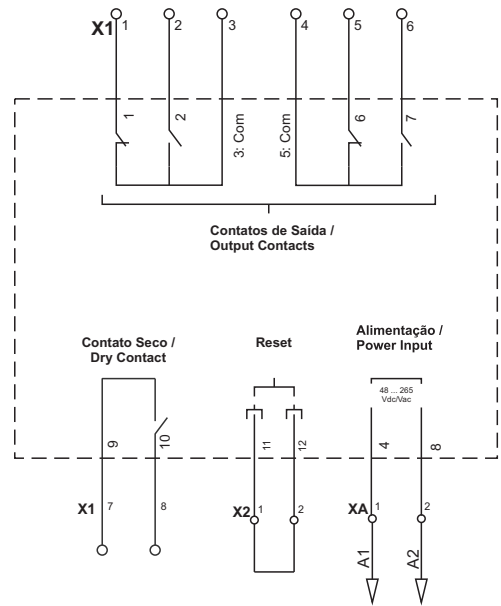

RB 86		-----	1	132 g		
DESCRIÇÃO / DESCRIPTION		MATERIAL	QUANTIDADE/AMOUNT	PESO/WEIGHT		
	DES	Bruno C. Paiva	DATA /TIME	08/01/2024	REVISÃO/REVISION	
	'APR.		DATA /TIME		1	
	DESCRIÇÃO / DESCRIPTION:				2	
	PA0037 - RELE DE BLOQUEIO FUNCAO RB 86 1 / PA0037 - FUNCTION LOCK RELAY RB 86 1				3	
ESCALA / SCALE: 1:2		UNIDADE / UNIT.: mm		Nº DES.	000.0000 RV-0	F. 1/1