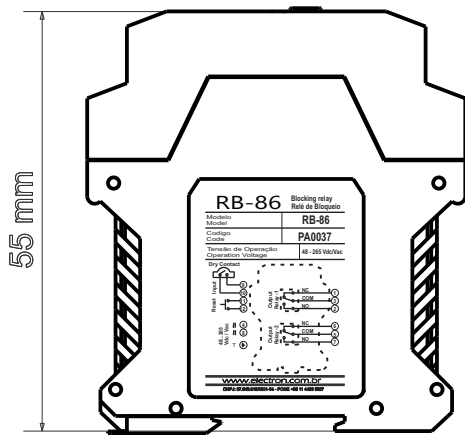

RB 86		-----	1	132 g		
DESCRIÇÃO / DESCRIPTION		MATERIAL	QUANTIDADE/AMOUNT	PESO/WEIGHT		
	DES	Bruno C. Paiva	DATA /TIME	08/01/2024	REVISÃO/REVISION	
	'APR.		DATA /TIME		1	
	DESCRIÇÃO / DESCRIPTION:				2	
	PA0037 - RELE DE BLOQUEIO FUNCAO RB 86 1 / PA0037 - FUNCTION LOCK RELAY RB 86 1				3	
ESCALA / SCALE: 1:2		UNIDADE / UNIT.: mm		Nº DES.	000.0000 RV-0	F. 1/1